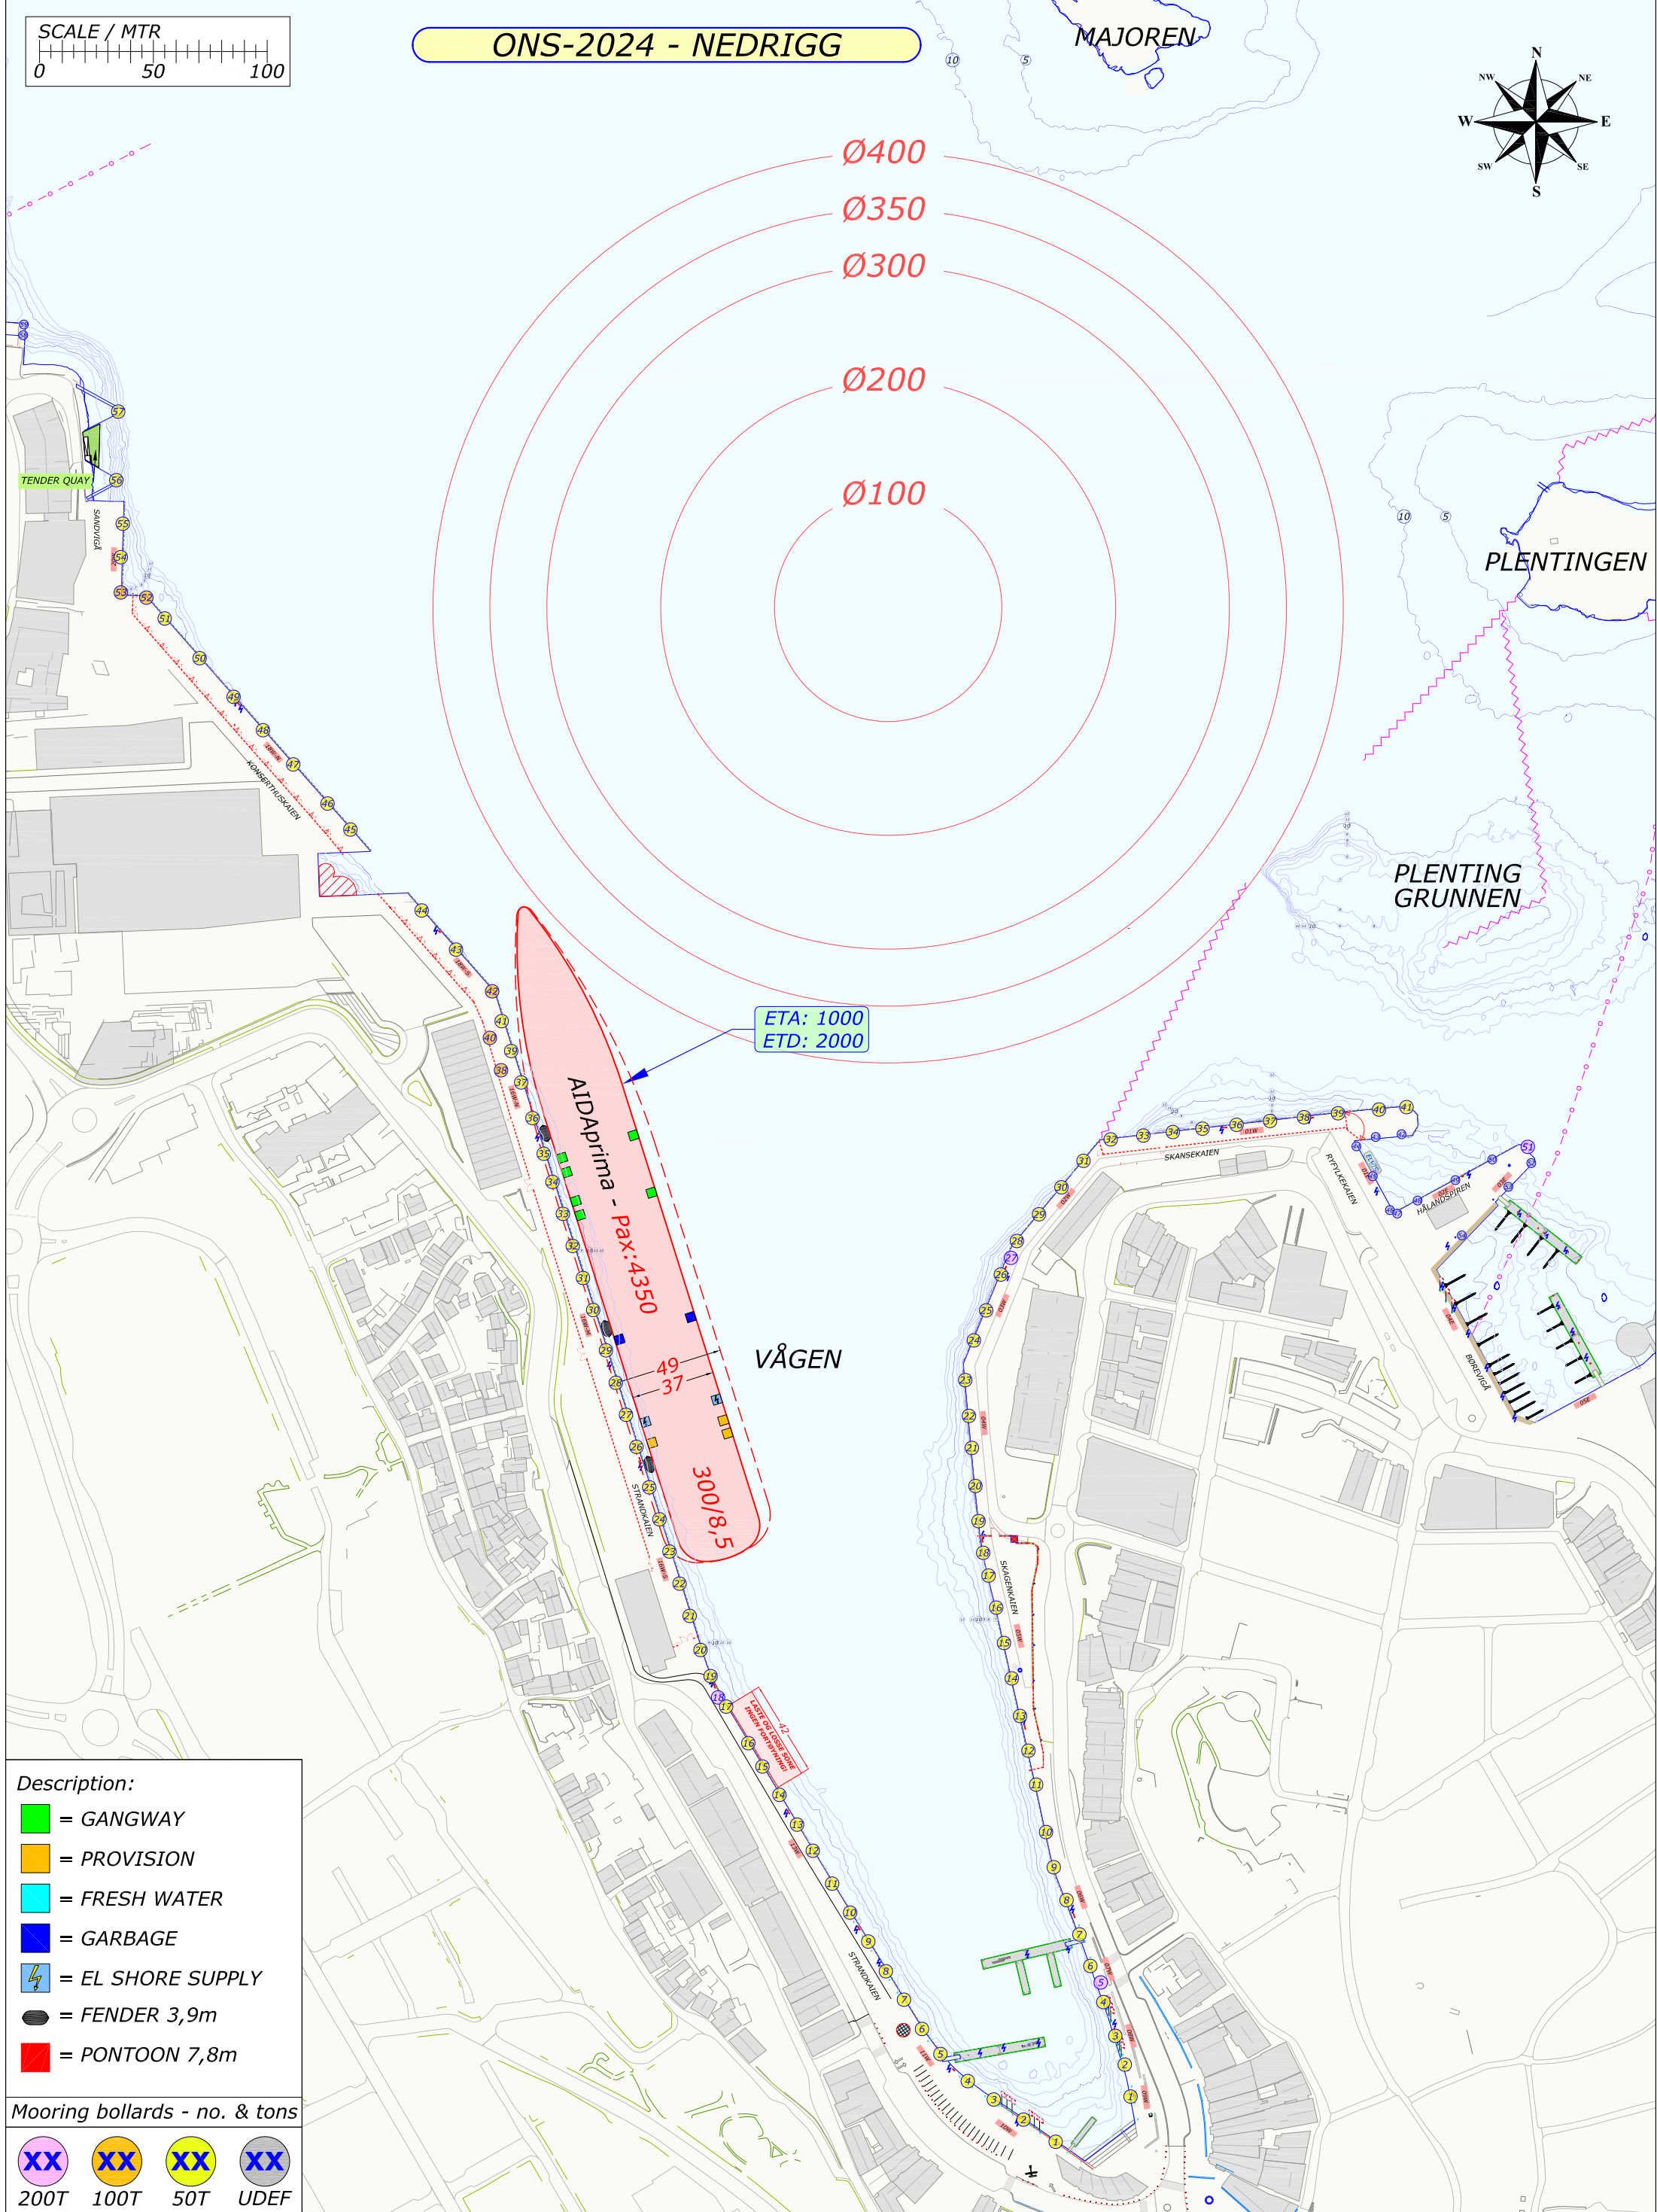

ONS-2024 - NEDRIGG

Ø400
Ø350
Ø300
Ø200
Ø100

ETA: 1000
ETD: 2000

AIDAPIRIMA - Pax: 4350
300/8,5

VÅGEN

Description:

- = GANGWAY
- = PROVISION
- = FRESH WATER
- = GARBAGE
- ⚡ = EL SHORE SUPPLY
- = FENDER 3,9m
- = PONTOON 7,8m

Mooring bollards - no. & tons

XX	XX	XX	XX
200T	100T	50T	UDEF